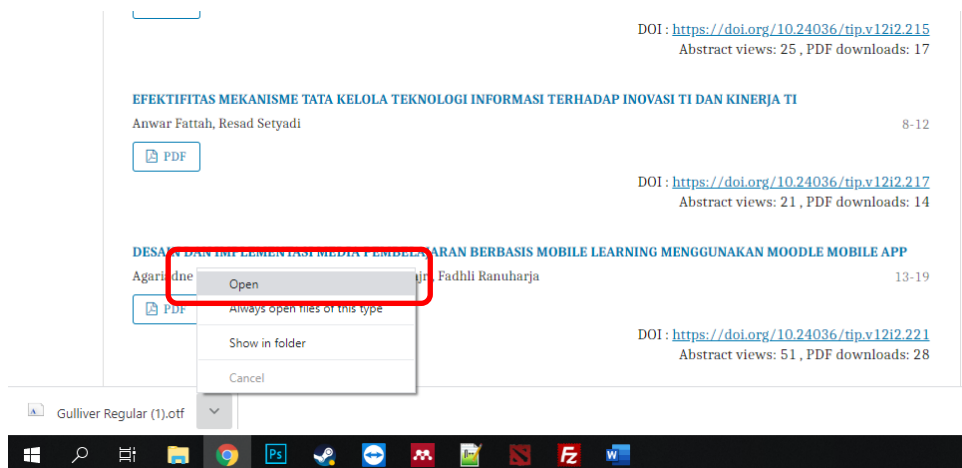

2. Kemudian setelah download selesai, klik tanda panah lalu pilih open