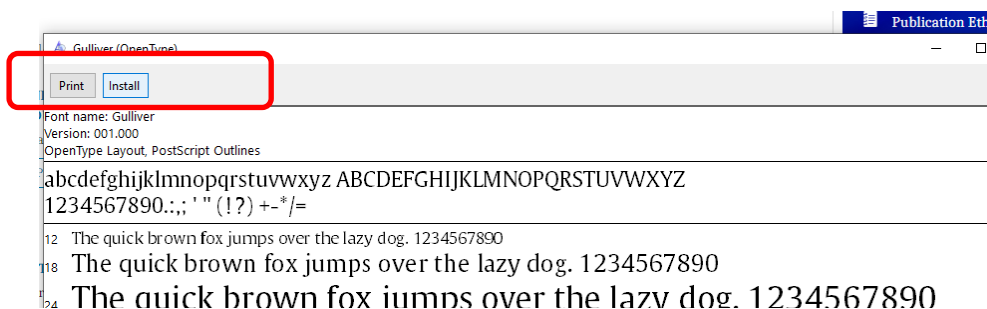

3. Klik Install